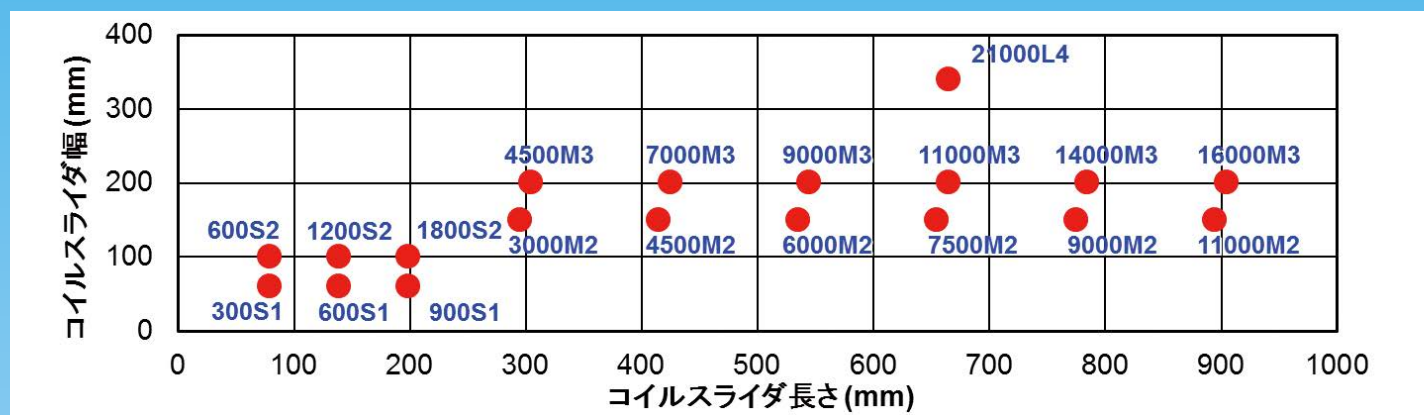

### 幅広いラインアップ

FANUC LINEAR MOTOR LIS-B seriesは、最大推力300Nから21000Nまで19モデルの幅広いラインアップです。全てのモデルで400V駆動が可能です。