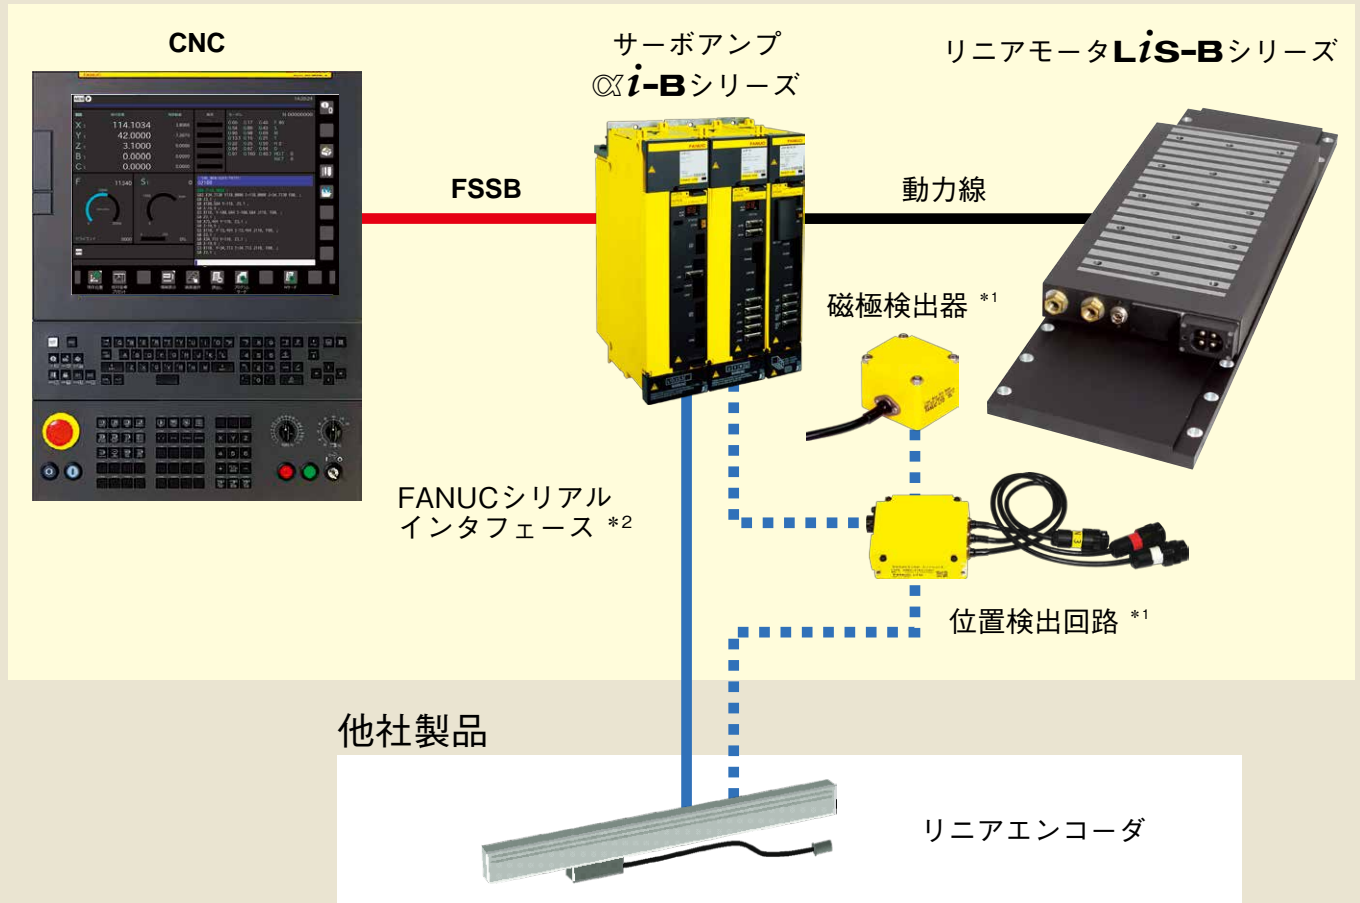

システム構成

ファナック提供の商品

- —— アブソリュートリニアエンコーダの場合
- ■■■■ インクリメンタルリニアエンコーダの場合

- *1 アブソリュートリニアエンコーダの場合は不要
- *2 ファナックシリアルインタフェースに適合する必要があります。