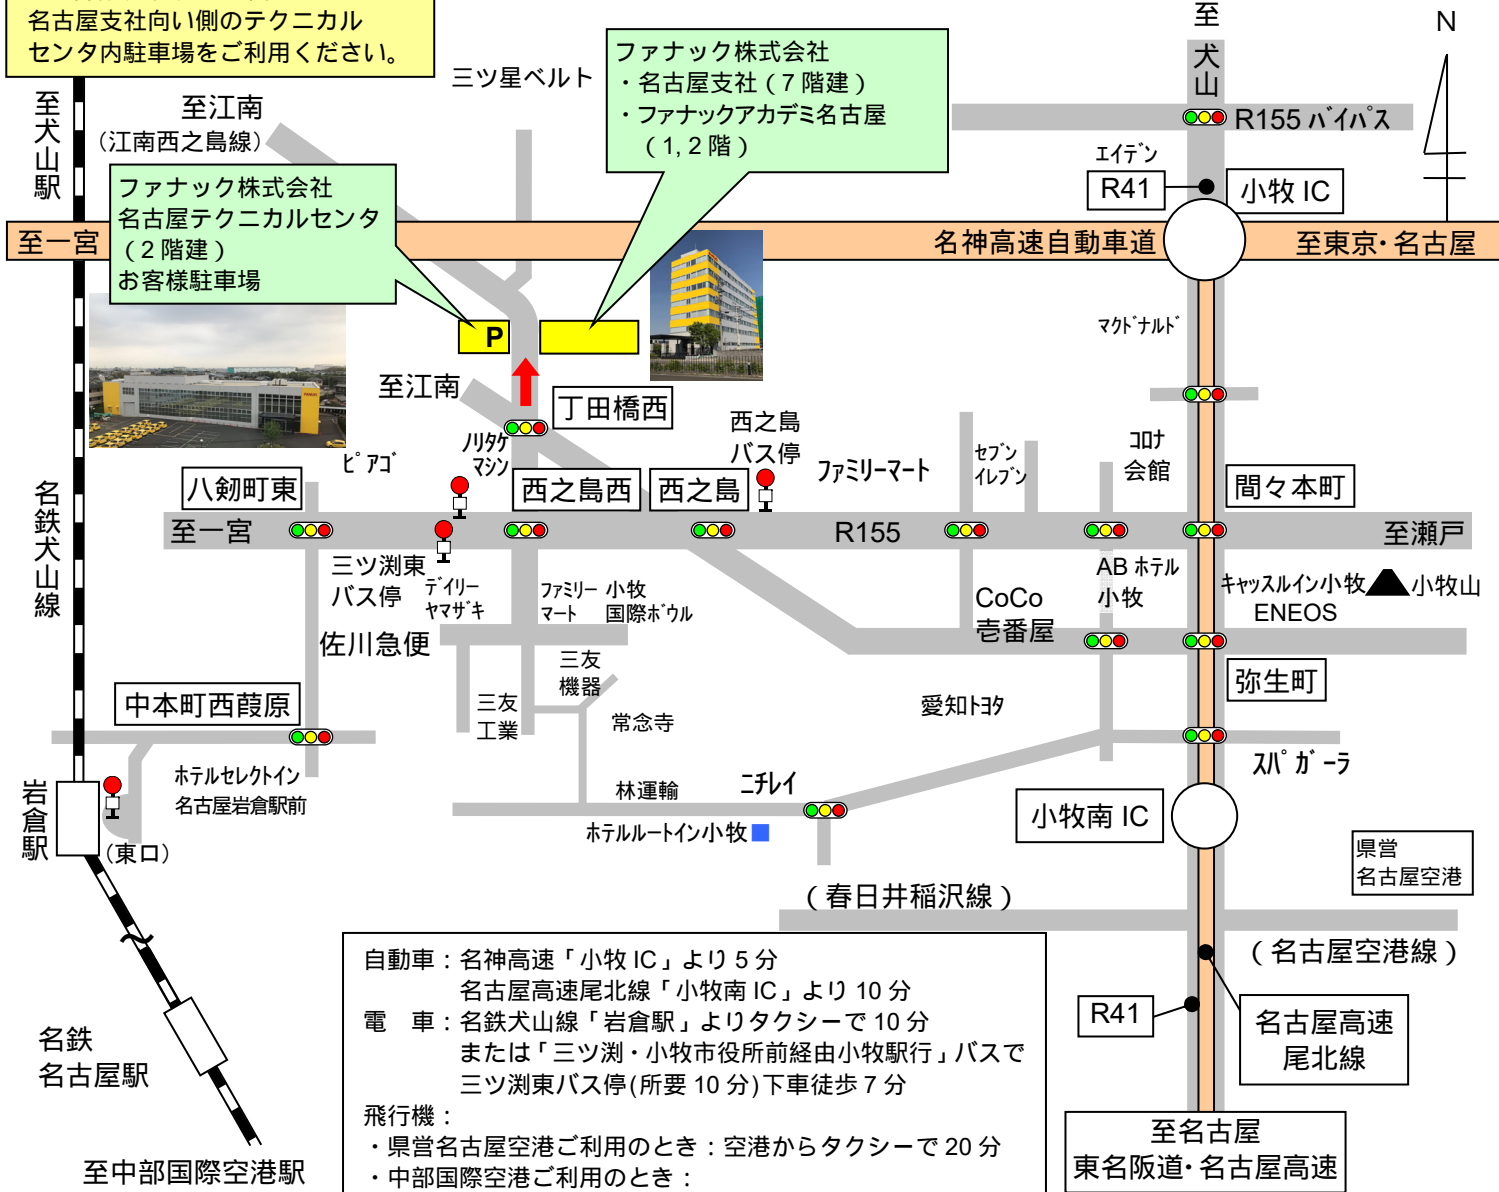

ファナック株式会社 名古屋支社・名古屋テクニカルセンタ ご案内図

お客様駐車場のご案内
名古屋支社向い側のテクニカルセンタ内駐車場をご利用ください。

ファナック株式会社
・名古屋支社（7階建）
・ファナックアカデミ名古屋（1,2階）

ファナック株式会社
名古屋テクニカルセンタ
（2階建）
お客様駐車場

ファナック株式会社 名古屋支社
〒485-0077 愛知県小牧市大字西之島 1918-1

1. 【FA事業本部】
2. ・FA名古屋セールス部
   - ・FA自動車推進部
   - ・FA国内営業技術部
     電話：0568-73-7821 (代表)
     FAX：0568-73-5387
   - ・パワーモーションセールス部
     電話：0568-73-3074 (代表)
     FAX：0568-73-5387

1. 【ロボット事業本部】
2. ・アークレーザロボット推進部
   - ・バラ積みロボット推進部
   - ・ロボット国内中部セールス部
     電話：0568-75-0475 (代表)
     FAX：0568-75-0126

1. 【ロボマシン事業本部】
2. ・ロボドリル国内セールス部
     電話：0568-73-7881 (代表)
     FAX：0568-73-3799
   - ・ロボショットセールス部
     電話：0568-73-7820 (代表)
     FAX：0568-73-3799
   - ・ロボカットセールス部
     電話：0568-73-7881 (代表)
     FAX：0568-73-3799

【総務課】
電話：0568-73-7810 (代表)
FAX：0568-73-3799

自動車：名神高速「小牧IC」より5分
名古屋高速尾北線「小牧南IC」より10分
電車：名鉄犬山線「岩倉駅」よりタクシーで10分
または「三ツ瀨・小牧市役所前經由小牧駅行」バスで
三ツ瀨東バス停(所要10分)下車徒歩7分
飛行機：
・県営名古屋空港ご利用のとき：空港からタクシーで20分
・中部国際空港ご利用のとき：
名鉄快速特急で中部国際空港駅から岩倉駅まで42分
徒歩：キャッスルイン小牧より徒歩15分
ホテルルートイン小牧より徒歩20分

1. 最寄りのビジネスホテルご案内

・ABホテル小牧	0568-71-1005
・キャッスルイン小牧	0568-71-1230
・ホテルルートイン小牧	0568-71-0011
・小牧シティホテル(小牧駅前)	0568-75-0075
・セントラルホテル(桜井交差点)	0568-77-0011
・ホテルセレクトイン(岩倉駅前)	0587-65-7771

当社では、ご予約を承っておりません。
直接 お申込みの程 お願い致します。